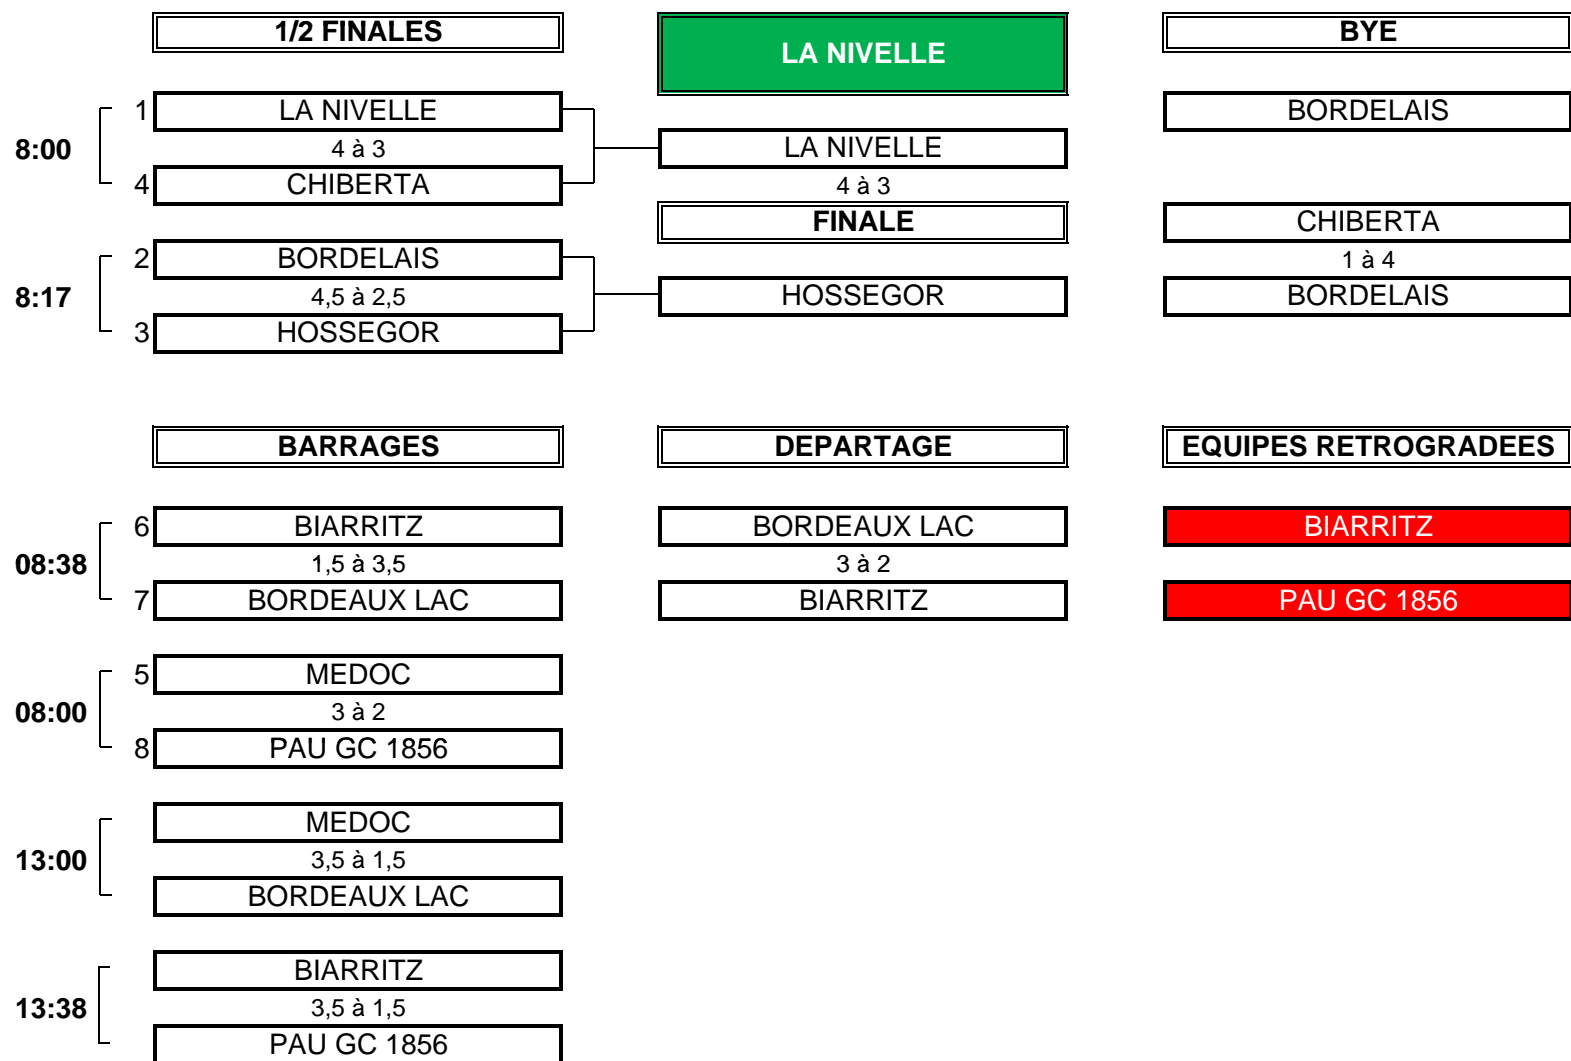

PHASE FINALE MATCH PLAY

VAINQUEUR

CHAMPIONNAT D'AQUITAINE PAR EQUIPES DAMES
1ère DIVISION
5 au 7 mars 2010 - Golf de Mont de Marsan

FINALE

CLUB : LA NIVELLE **CLUB : HOSSEGOR**

EQUIPIERS		FOURSOMES			EQUIPIERS	
Heures	Points	Score	Points			
9:00	1	2 up	0	GASSIOT Emilie -1,1		
				TRIGATTI Anne 1,4		
9:08	0	4 et 3	1	CASTELAIN Laure -2,1		
				ARNAUD Emilie -0,6		
EQUIPIERS		SIMPLES			EQUIPIERS	
Heures	Points	Score	Points			
13:30	0	2 et 1	1	CASTELAIN Laure -2,1		
13:37	0	4 et 3	1	ARNAUD Emilie -0,6		
13:44	1	4 et 3	0	MEILHAN-BORDES Corinne 6,8		
13:51	1	1 up	0	GASSIOT Emilie -1,1		
13:58	1	1 up	0	TRIGATTI Anne 1,4		
		Play-off				
		4	TOTAL	3		

Résultat final : LA NIVELLE bat HOSSEGOR

CHAMPIONNAT D'AQUITAINE PAR EQUIPES DAMES
1ère DIVISION
5 au 7 mars 2010 - Golf de Mont de Marsan

3ème Place

CLUB : CHIBERTA **CLUB : BORDELAIS**

EQUIPIERS		FOURSOME			EQUIPIERS	
Heures	Points	Score	Points			
9:16	ETCHEPARE Sophie 8,7	1	2 et 1	0	CHAMBRIN Stéphanie 6,3	
	IPPARRIGARY Karine 7,4				BEUZELIN Diane 5,8	
EQUIPIERS		SIMPLES			EQUIPIERS	
Heures	Points	Score	Points			
9:24	MAUDUIT Marie Laure 4,1	0	2 up	1	CHAMBRIN Eleonore 4,1	
9:31	NOCERA Estelle 0,2	0	4 et 3	1	DELEPLANQUE Marine 2	
9:38	GAUTIER Irma 4,3	0	8 et 7	1	TORCHE Carole 4,1	
9:45	DONNADIEU Annabel 8,1	0	5 et 4	1	GERARD Stéphanie 4,6	
	1	TOTAL		4		